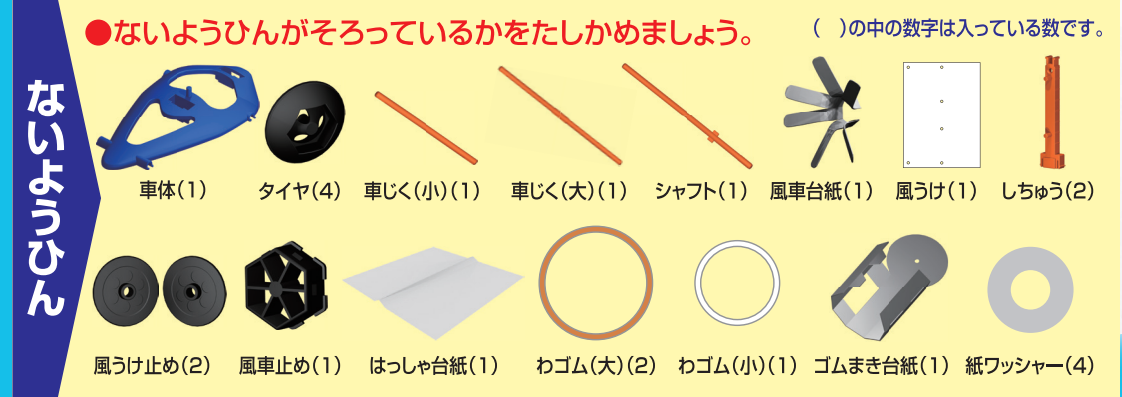

株式会社 東栄社
東京都葛飾区奥戸7-9-4
03-3691-1881
www.e-toei.co.jp

TOEISHA Co., Ltd. MADE IN CHINA

紙 外箱 小箱印刷用 PE

03-6001

ザンスーパー理科実験シリーズ
風やゴムのはたらき WR-1

3 理科 教材

3年 組 番

なまえ

注意

- せつめい書のとおりに正しくじっけんしましょう。
- 車の通るばしょで走らせないで下さい。
- 車・わゴムを人にむかってはっしゃさせないでください。

風にむかってうごく車を作ってみよう

7にア画
6にア画

風の抵抗を抑えたエアロボディ

風の力で走る車

7にイ画

接触部分の微小隙間専用シャフト

実験結果の精度が高い

組み立ては差し込むだけ! 基礎実験から発展まで対応!

風やゴムのはたらき WR-1

3 理科 教材