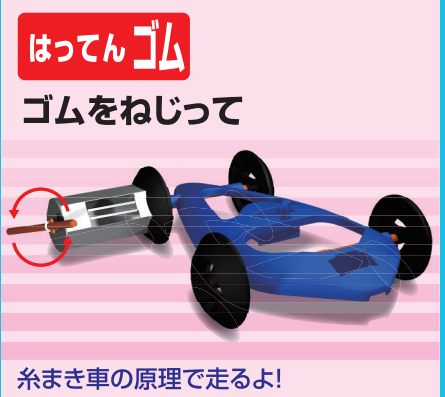

株式会社 東栄社
東京都葛飾区奥戸7-9-4
03-3691-1881
www.e-toei.co.jp

TOEISHA Co., Ltd. MADE IN CHINA

紙 外箱 小箱印刷用 PE

03-6001

ザンスーパー理科実験シリーズ
風やゴムのはたらき WR-1

3 理科 教材

3年 組 番

なまえ

注意

- せつめい書のとおりに正しくじっけんしましょう。
- 車の通るばしょで走らせないで下さい。
- 車・わゴムを人にむかってはっしゃさせないでください。

風にむかってうごく車を作ってみよう

7にア画
6にア画

風の抵抗を抑えたエアロボディ

風の力で走る車

7にイ画

接触部分の微小隙間専用シャフト

実験結果の精度が高い

組み立ては差し込むだけ! 基礎実験から発展まで対応!

風やゴムのはたらき WR-1

3 理科 教材