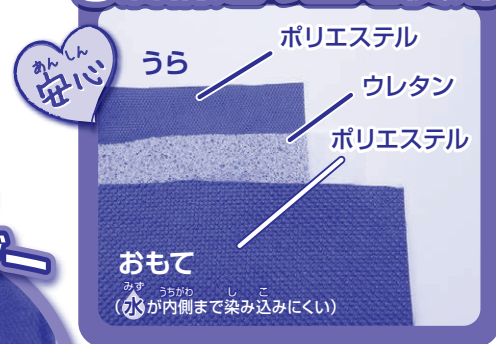

GIGA スクール用 PC・タブレット ケース

GIGA たろう II

かてい も かえ
家庭への持ち帰りや
こうがいがくしゅう
校外学習の
もちある べんり
持ち歩きに便利

ランドセルにすぽっ!

ト-エ-たんけんボードにも
すぽっ!

せい
YKK製
ダブルファスナー

あんしん
ケースに入れたまま
じゅうでんかのう
充電可能

ポケット

べんり
電源アダプタなどを
入れられる

もち手
便利

もちやすく
机にかけられる

3層構造の生地使用

お名前
キーホルダー

かさ
重ねたときにも
み
見つけやすい

- 本体サイズ:32×24×1.5cm 11.6インチノートPC相当対応
- 本製品は電子機器の完全な保護を保証するものではありません。落下などによる破損、故障、データ損失などにつきましては、弊社は責任を負いかねますのでご了承ください。
- 電子機器を入れた状態で、逆さにしたり激しく振ったりはしないでください。
- ケース内に無理に物を詰め込んだり、とがったものを入れたりしないでください。